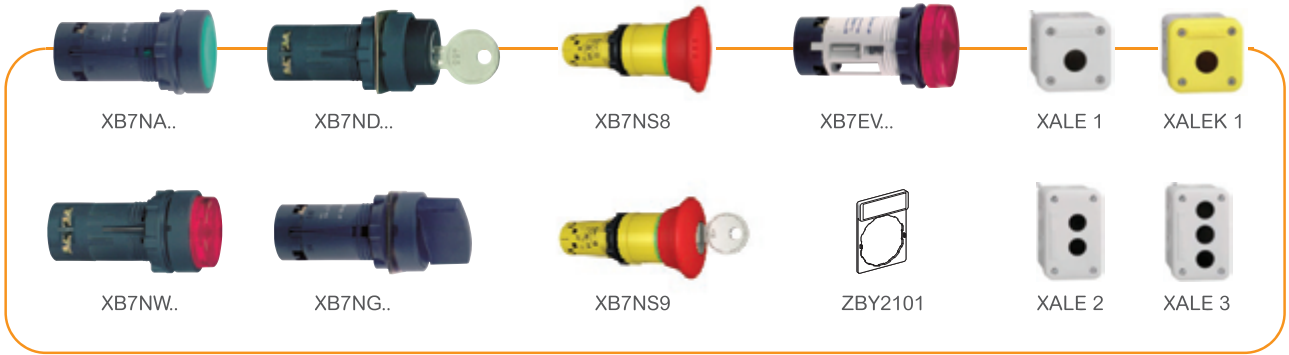

# NÚT NHẤN - ĐÈN BÁO - CÔNG TẮC XOAY HỘ XB7

XB7

• Dây sản phẩm kinh tế, màu sắc đa dạng

• Cấp bảo vệ: IP54

• Tuổi thọ cao

Màu	Tiếp điểm	Mã hàng	Đơn giá (VNĐ)
<b>Nút nhấn nhả Ø 22mm</b>			
●	N/O	XB7NA21	179.300
●	N/O	XB7NA31	179.300
●	N/C	XB7NA42	179.300
●	N/O	XB7NA81	179.300

<b>Nút nhấn có đèn LED điện áp 24Vdc</b>			
●	N/O	XB7NW33B1	474.100
●	N/O	XB7NW34B1	474.100
●	N/C	XB7NW34B2	474.100
●	N/O	XB7NW38B1	474.100

<b>Công tắc xoay 2 vị trí</b>			
☑	N/O	XB7ND21	231.000
☑	N/O + N/C	XB7ND25	312.400

<b>Công tắc xoay có khóa 2 vị trí</b>			
☑	N/O	XB7NG21	415.800

<b>Nút dừng khẩn cấp Ø40 xoay để mở</b>			
●	N/C	XB7NS8442	440.000
●	N/O + N/C	XB7NS8445	610.500

<b>Đèn LED điện áp 24Vdc</b>			
●		XB7EV03BP	137.500
●		XB7EV04BP	137.500
●		XB7EV05BP	137.500
●		XB7EV06BP	137.500

## Công tắc xoay Ø22

Số vị trí	Tiếp điểm	Mã hàng	Số lượng tối thiểu	Đơn giá (VNĐ)	Số vị trí	Tiếp điểm	Mã hàng	Số lượng tối thiểu	Đơn giá (VNĐ)
<b>Tay nắm ngắn</b>					<b>Tay nắm dài</b>				
2 vị trí - tự giữ	∨	N/O	XA2ED21	10 88.000	2 vị trí - tự giữ	∨	N/O	XA2EJ21	10 99.000
2 vị trí - tự giữ	∨	N/O+N/C	XA2ED25	10 115.500	2 vị trí - tự giữ	∨	N/O+N/C	XA2EJ25	10 129.800
3 vị trí - tự giữ	∇	2N/O	XA2ED33	10 115.500	3 vị trí - tự giữ	∇	2N/O	XA2EJ33	10 129.800
3 vị trí - tự nhả	∇	2N/O	XA2ED53	10 115.500	3 vị trí - tự nhả	∇	2N/O	XA2EJ53	10 147.400
2 vị trí - tự nhả	∇	N/O	XA2ED41	10 110.000					