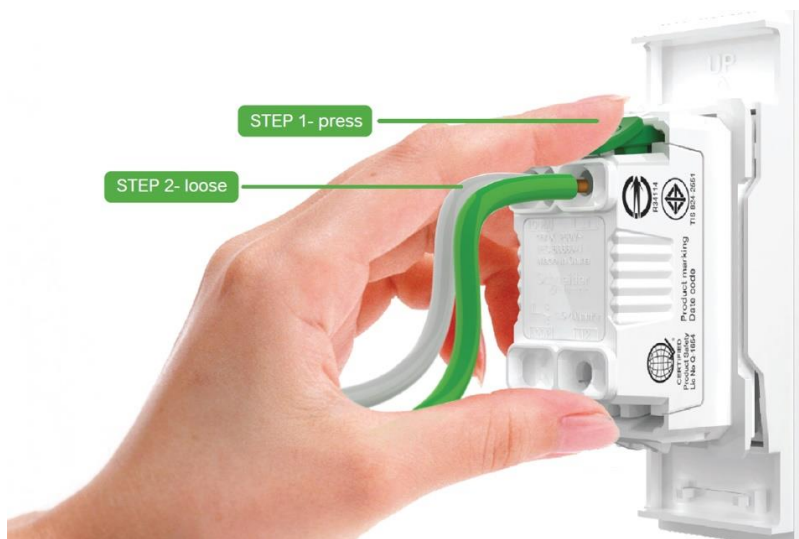

Công tắc ổ cắm AvatarOn A

Tiên phong trong thiết kế phẳng tràn viền thẩm mỹ, hiện đại.

Tinh tế trong từng chức năng, tiện dụng trong từng không gian.

Size E thẩm mỹ

Size M phá cách

Size S linh hoạt

Công tắc được hỗ trợ thêm chức năng **dạ quang, khi hấp thụ đủ ánh sáng, dạ quang có thể phát sáng trong vòng 2-4h.*

Tinh tế thẩm mỹ

Lắng nghe người dùng

Lắp đặt đơn giản

Biến chuyển linh hoạt hơn cả sự mong đợi.

Mặt che trơn

Mặt 1 size S

Mặt 2 size S

Mặt 3 size S

Lắp nhanh tay

Đơn giản là Nhấn và Kéo

Chuẩn an toàn, tin cậy

Lực bám chắc,

Độ bền cao

Thân thiện người dùng

AvatarOn A một lựa chọn hoàn hảo cho bạn:

Cho chủ nhà: