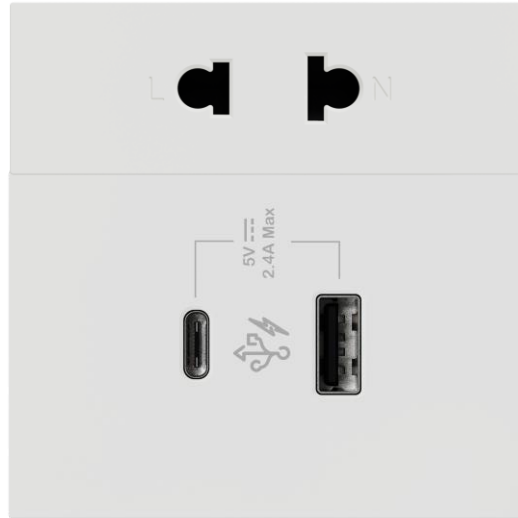

Công tắc ổ cắm AvatarOn A

Tiên phong trong thiết kế phẳng tràn viền thẩm mỹ, hiện đại.

Tinh tế trong từng chức năng, tiện dụng trong từng không gian.

Size E thẩm mỹ

Size M phá cách

Size S linh hoạt

Công tắc được hỗ trợ thêm chức năng **dạ quang, khi hấp thụ đủ ánh sáng, dạ quang có thể phát sáng trong vòng 2-4h.*

Tinh tế trong từng chức năng, tiện dụng trong từng không gian.

3 chấu truyền thống

Kết hợp linh động

Đa năng khác biệt

Tinh tế trong từng chức năng, tiện dụng trong từng không gian.

Tinh tế trong từng chức năng, tiện dụng trong từng không gian.

Tinh tế thẩm mỹ

Lắng nghe người dùng

Lắp đặt đơn giản

Biến chuyển linh hoạt hơn cả sự mong đợi.

Mặt che trơn

Mặt 1 size S

Mặt 2 size S

Mặt 3 size S