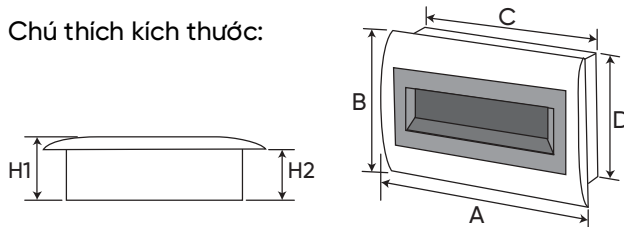

Chú thích kích thước:

Seri TN	Mã hàng Model	Số cực Poles	Kích thước Size WxHxL (mm)	Đóng gói Packing	Giá bán lẻ VND
	TN-2	1 - 2	66 x 125 x 95	1 cái/hộp 60 cái/thùng	42.800
	TN-4	3 - 4	93 x 124 x 95	1 cái/hộp 60 cái/thùng	55.300
	TN-6	5 - 6	135 x 160 x 90	1 cái/hộp 40 cái/thùng	87.400

TỦ ĐIỆN LẮP NỔI CHỐNG THẨM IP66

Seri WP

Chất liệu nhựa ABS + PC cao cấp, trọng lượng nhẹ, chịu va đập tốt, chống thấm cấp bảo vệ IP66.

Chú thích kích thước:

Seri WP	Mã hàng Model	Số cực Poles	Kích thước Size WxHxL (mm)	Đóng gói Packing	Giá bán lẻ VNĐ
	WP-4	2 - 4	107 x 212 x 92	1 cái/hộp 40 cái/thùng	531.600
	WP-6	5 - 6	165 x 200 x 100	1 cái/hộp 20 cái/thùng	662.400
	WP-9	7 - 9	219 x 200 x 100	1 cái/hộp 18 cái/thùng	814.500
	WP-12	10 - 12	273 x 230 x 110	1 cái/hộp 18 cái/thùng	1.102.300
	WP-18	13 - 18	381 x 230 x 110	1 cái/hộp 8 cái/thùng	1.491.500
	WP-24	19 - 24	273 x 380 x 110	1 cái/hộp 6 cái/thùng	1.942.200
	WP-36	25 - 36	381 x 380 x 110	1 cái/hộp 6 cái/thùng	2.668.300

TỦ ĐIỆN ÂM TƯỜNG

Seri T

- Thân tủ bằng thép sơn tĩnh điện, chống va đập cao.
- Mẫu mã đa dạng, phù hợp nhiều nhu cầu sử dụng.

Chú thích kích thước:

Seri T	Mã hàng Model	Số cực Poles	Kích thước Size WxHxLxH1xH2 (mm)	Đóng gói Packing	Giá bán lẻ VND
	T4	2 - 4	148 x 160 x 128 x 135 x 89 x 70	1 cái/hộp 20 cái/thùng	134.700
	T6	5 - 6	215 x 199 x 188 x 170 x 89 x 70	1 cái/hộp 18 cái/thùng	189.200
	T10	7 - 10	287 x 213 x 258 x 185 x 89 x 70	1 cái/hộp 18 cái/thùng	220.800
	T14	11 - 14	362 x 248 x 330 x 216 x 89 x 70	1 cái/hộp 12 cái/thùng	344.300
	T20	15 - 20	470 x 248 x 440 x 216 x 95 x 76	6 cái/thùng	426.500
	T24	21 - 24	323 x 382 x 300 x 355 x 95 x 76	6 cái/thùng	538.200
	T32	25 - 32	398 x 500 x 365 x 460 x 105 x 76	4 cái/thùng	737.800
	T40	33 - 40	470 x 500 x 440 x 460 x 105 x 76	3 cái/thùng	820.700