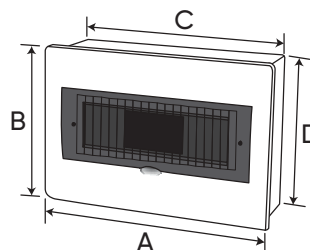

TỦ ĐIỆN ÂM TƯỜNG Seri TS

- Thân tủ bằng thép sơn tĩnh điện, chống va đập cao.
- Không gian bên trong rộng rãi, dễ dàng cho việc đấu nối.
- Thiết kế tinh tế, hiện đại với kích thước mẫu mã đa dạng.

Chú thích kích thước

Đế sắt

Đế nhựa

Thanh ray lắp CB di chuyển, điều chỉnh hướng lắp đặt linh hoạt

Thanh dẫn điện bằng đồng được cách điện bằng đế nhựa

Mã hàng / Model	TS-4 (Đế sắt)	TS-4/P (Đế nhựa)
Số cực / Poles	2 - 4	2 - 4
Kích thước / Size (mm) A x B x C x D x H1 x H2	148 x 160 x 128 x 146 x 90 x 70	148 x 160 x 125 x 146 x 90 x 75
Đóng gói / Packing	1 cái/hộp 30 cái/thùng	1 cái/hộp 30 cái/thùng
Giá bán lẻ (VNĐ)	134.700	122.300

TỦ ĐIỆN | TỦ ĐIỆN ÂM TƯỜNG

CE German Technology

Mã hàng / Model	TS-6 (Đế sắt)	TS-6/P (Đế nhựa)
Số cực / Poles	5 - 6	5 - 6
Kích thước / Size (mm) A x B x C x D x H1 x H2	200 x 216 x 180 x 190 x 90 x 70	200 x 216 x 174 x 189 x 90 x 78
Đóng gói / Packing	1 cái/hộp 20 cái/thùng	1 cái/hộp 20 cái/thùng
Giá bán lẻ (VNĐ)	189.200	173.100

Mã hàng / Model	TS-10 (Đế sắt)	TS-10/P (Đế nhựa)
Số cực / Poles	7 - 10	7 - 10
Kích thước / Size (mm) A x B x C x D x H1 x H2	290 x 217 x 267 x 185 x 90 x 70	290 x 217 x 267 x 192 x 90 x 78
Đóng gói / Packing	1 cái/hộp 20 cái/thùng	1 cái/hộp 20 cái/thùng
Giá bán lẻ (VNĐ)	247.200	242.400