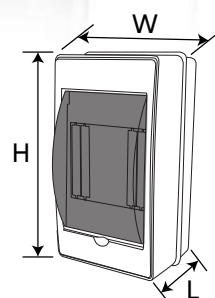

Mã hàng / Model	TS-48 (Đế sắt)	TS-60 (Đế sắt)
Số cực / Poles	41 - 48	49 - 60
Kích thước / Size (mm) A x B x C x D x H1 x H2	395 x 745 x 371 x 724 x 96 x 76	468 x 745 x 444 x 724 x 96 x 76
Đóng gói / Packing	1 cái/hộp 3 cái/thùng	1 cái/hộp 3 cái/thùng
Giá bán lẻ (VNĐ)	1.187.000	1.501.800

Chú thích kích thước:

Seri TN	Mã hàng Model	Số cực Poles	Kích thước Size WxHxL (mm)	Đóng gói Packing	Giá bán lẻ VND
	TN-2	1 - 2	66 x 125 x 95	1 cái/hộp 60 cái/thùng	42.800
	TN-4	3 - 4	93 x 124 x 95	1 cái/hộp 60 cái/thùng	55.300
	TN-6	5 - 6	135 x 160 x 90	1 cái/hộp 40 cái/thùng	87.400

TỦ ĐIỆN LẮP NỔI CHỐNG THẨM IP66

Seri WP

Chất liệu nhựa ABS + PC cao cấp, trọng lượng nhẹ, chịu va đập tốt, chống thấm cấp bảo vệ IP66.

Chú thích kích thước:

Seri WP	Mã hàng Model	Số cực Poles	Kích thước Size WxHxL (mm)	Đóng gói Packing	Giá bán lẻ VNĐ
	WP-4	2 - 4	107 x 212 x 92	1 cái/hộp 40 cái/thùng	531.600
	WP-6	5 - 6	165 x 200 x 100	1 cái/hộp 20 cái/thùng	662.400
	WP-9	7 - 9	219 x 200 x 100	1 cái/hộp 18 cái/thùng	814.500
	WP-12	10 - 12	273 x 230 x 110	1 cái/hộp 18 cái/thùng	1.102.300
	WP-18	13 - 18	381 x 230 x 110	1 cái/hộp 8 cái/thùng	1.491.500
	WP-24	19 - 24	273 x 380 x 110	1 cái/hộp 6 cái/thùng	1.942.200
	WP-36	25 - 36	381 x 380 x 110	1 cái/hộp 6 cái/thùng	2.668.300