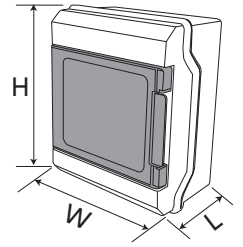

Chú thích kích thước:

Seri TN	Mã hàng Model	Số cực Poles	Kích thước Size WxHxL (mm)	Đóng gói Packing	Giá bán lẻ VND
	TN-2	1 - 2	66 x 125 x 95	1 cái/hộp 60 cái/thùng	42.800
	TN-4	3 - 4	93 x 124 x 95	1 cái/hộp 60 cái/thùng	55.300
	TN-6	5 - 6	135 x 160 x 90	1 cái/hộp 40 cái/thùng	87.400

TỦ ĐIỆN LẮP NỔI CHỐNG THẨM IP66

Seri WP

Chất liệu nhựa ABS + PC cao cấp, trọng lượng nhẹ, chịu va đập tốt, chống thấm cấp bảo vệ IP66.

Chú thích kích thước:

Seri WP	Mã hàng Model	Số cực Poles	Kích thước Size WxHxL (mm)	Đóng gói Packing	Giá bán lẻ VNĐ
	WP-4	2 - 4	107 x 212 x 92	1 cái/hộp 40 cái/thùng	531.600
	WP-6	5 - 6	165 x 200 x 100	1 cái/hộp 20 cái/thùng	662.400
	WP-9	7 - 9	219 x 200 x 100	1 cái/hộp 18 cái/thùng	814.500
	WP-12	10 - 12	273 x 230 x 110	1 cái/hộp 18 cái/thùng	1.102.300
	WP-18	13 - 18	381 x 230 x 110	1 cái/hộp 8 cái/thùng	1.491.500
	WP-24	19 - 24	273 x 380 x 110	1 cái/hộp 6 cái/thùng	1.942.200
	WP-36	25 - 36	381 x 380 x 110	1 cái/hộp 6 cái/thùng	2.668.300

TỦ ĐIỆN ÂM TƯỜNG

Seri T

- Thân tủ bằng thép sơn tĩnh điện, chống va đập cao.
- Mẫu mã đa dạng, phù hợp nhiều nhu cầu sử dụng.

Chú thích kích thước:

Seri T	Mã hàng Model	Số cực Poles	Kích thước Size WxHxLxH1xH2 (mm)	Đóng gói Packing	Giá bán lẻ VND
	T4	2 - 4	148 x 160 x 128 x 135 x 89 x 70	1 cái/hộp 20 cái/thùng	134.700
	T6	5 - 6	215 x 199 x 188 x 170 x 89 x 70	1 cái/hộp 18 cái/thùng	189.200
	T10	7 - 10	287 x 213 x 258 x 185 x 89 x 70	1 cái/hộp 18 cái/thùng	220.800
	T14	11 - 14	362 x 248 x 330 x 216 x 89 x 70	1 cái/hộp 12 cái/thùng	344.300
	T20	15 - 20	470 x 248 x 440 x 216 x 95 x 76	6 cái/thùng	426.500
	T24	21 - 24	323 x 382 x 300 x 355 x 95 x 76	6 cái/thùng	538.200
	T32	25 - 32	398 x 500 x 365 x 460 x 105 x 76	4 cái/thùng	737.800
	T40	33 - 40	470 x 500 x 440 x 460 x 105 x 76	3 cái/thùng	820.700