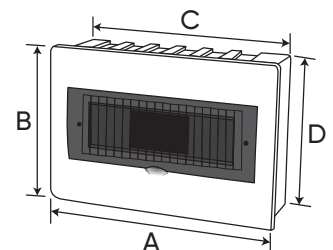

TỦ ĐIỆN ÂM TƯỜNG Seri TS

- Thân tủ bằng thép sơn tĩnh điện, chống va đập cao.
- Không gian bên trong rộng rãi, dễ dàng cho việc đấu nối.
- Thiết kế tinh tế, hiện đại với kích thước mẫu mã đa dạng.

Chú thích kích thước

Đế sắt

Đế nhựa

Thanh ray lắp CB di chuyển, điều chỉnh hướng lắp đặt linh hoạt

Thanh dẫn điện bằng đồng được cách điện bằng đế nhựa

Mã hàng / Model	TS-4 (Đế sắt)	TS-4/P (Đế nhựa)
Số cực / Poles	2 - 4	2 - 4
Kích thước / Size (mm) A x B x C x D x H1 x H2	148 x 160 x 128 x 146 x 90 x 70	148 x 160 x 125 x 146 x 90 x 75
Đóng gói / Packing	1 cái/hộp 30 cái/thùng	1 cái/hộp 30 cái/thùng
Giá bán lẻ (VNĐ)	134.700	122.300

TỦ ĐIỆN | TỦ ĐIỆN ÂM TƯỜNG

CE German Technology

Mã hàng / Model	TS-6 (Đế sắt)	TS-6/P (Đế nhựa)
Số cực / Poles	5 - 6	5 - 6
Kích thước / Size (mm) A x B x C x D x H1 x H2	200 x 216 x 180 x 190 x 90 x 70	200 x 216 x 174 x 189 x 90 x 78
Đóng gói / Packing	1 cái/hộp 20 cái/thùng	1 cái/hộp 20 cái/thùng
Giá bán lẻ (VNĐ)	189.200	173.100

Mã hàng / Model	TS-10 (Đế sắt)	TS-10/P (Đế nhựa)
Số cực / Poles	7 - 10	7 - 10
Kích thước / Size (mm) A x B x C x D x H1 x H2	290 x 217 x 267 x 185 x 90 x 70	290 x 217 x 267 x 192 x 90 x 78
Đóng gói / Packing	1 cái/hộp 20 cái/thùng	1 cái/hộp 20 cái/thùng
Giá bán lẻ (VNĐ)	247.200	242.400