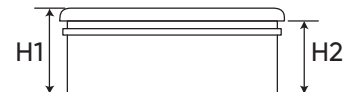

Đế sắt

Đế nhựa

Thanh ray lắp CB di chuyển, điều chỉnh hướng lắp đặt linh hoạt

Thanh dẫn điện bằng đồng được cách điện bằng đế nhựa

Mã hàng / Model	TS-4 (Đế sắt)	TS-4/P (Đế nhựa)
Số cực / Poles	2 - 4	2 - 4
Kích thước / Size (mm) A x B x C x D x H1 x H2	148 x 160 x 128 x 146 x 90 x 70	148 x 160 x 125 x 146 x 90 x 75
Đóng gói / Packing	1 cái/hộp 30 cái/thùng	1 cái/hộp 30 cái/thùng
Giá bán lẻ (VNĐ)	134.700	122.300

TỦ ĐIỆN | TỦ ĐIỆN ÂM TƯỜNG

CE German Technology

Mã hàng / Model	TS-6 (Đế sắt)	TS-6/P (Đế nhựa)
Số cực / Poles	5 - 6	5 - 6
Kích thước / Size (mm) A x B x C x D x H1 x H2	200 x 216 x 180 x 190 x 90 x 70	200 x 216 x 174 x 189 x 90 x 78
Đóng gói / Packing	1 cái/hộp 20 cái/thùng	1 cái/hộp 20 cái/thùng
Giá bán lẻ (VNĐ)	189.200	173.100

Mã hàng / Model	TS-10 (Đế sắt)	TS-10/P (Đế nhựa)
Số cực / Poles	7 - 10	7 - 10
Kích thước / Size (mm) A x B x C x D x H1 x H2	290 x 217 x 267 x 185 x 90 x 70	290 x 217 x 267 x 192 x 90 x 78
Đóng gói / Packing	1 cái/hộp 20 cái/thùng	1 cái/hộp 20 cái/thùng
Giá bán lẻ (VNĐ)	247.200	242.400

TỦ ĐIỆN | TỦ ĐIỆN ÂM TƯỜNG

CE German Technology

Mã hàng / Model	TS-20 (Đế sắt)	TS-24 (Đế sắt)
Số cực / Poles	15 - 20	21 - 24
Kích thước / Size (mm) A x B x C x D x H1 x H2	468 x 248 x 434 x 228 x 96 x 76	311 x 404 x 290 x 385 x 96 x 76
Đóng gói / Packing	1 cái/hộp 6 cái/thùng	1 cái/hộp 6 cái/thùng
Giá bán lẻ (VNĐ)	426.500	538.200