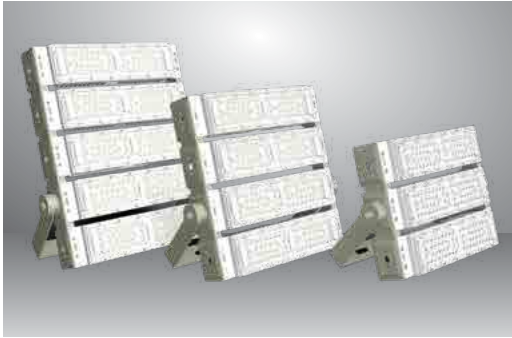

ĐÈN LED
HIGH BAY MODULE

SP LỚP 2

Sản phẩm	Model sản phẩm	Công suất	SL/ thùng	Giá/Cái
		W	Cái	VNĐ
LED Highbay Module ghép 100W	HBM02 100W.PLUS	100	1	2,646,000
LED Highbay Module ghép 150W	HBM02 150W.PLUS	150	1	3,564,000
LED Highbay Module ghép 200W	HBM02 200W.PLUS	200	1	4,320,000
LED Highbay Module ghép 250W	HBM02 250W.PLUS	250	1	5,940,000