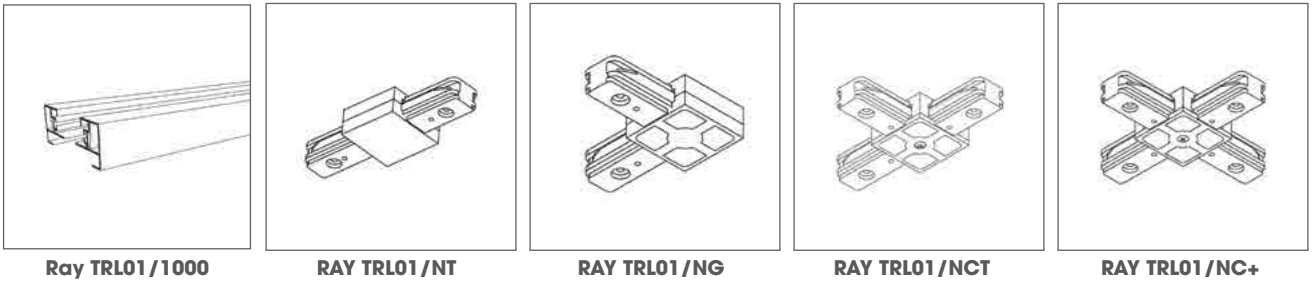

## PHỤ KIỆN ĐÈN TRACKLIGHT

Sản phẩm	Model sản phẩm	Dải điện áp	Dòng điện tối đa	Kích thước	SL/thùng	Giá/Cái
		V	A	mm	Cái	VNĐ
Bộ ray Tracklight	Ray TRL01 / 1000 (1m)	150÷250	12	1000x35x20	12	<b>248,000</b>
Bộ nối góc ray Tracklight	RAY TRL01 / NT	150÷250	10	93x35x16	10	<b>45,000</b>
Bộ nối thẳng ray Tracklight	RAY TRL01 / NG	150÷250	10	68x68x16	10	<b>45,000</b>
Bộ nối chữ T ray tracklight	RAY TRL01 / NCT	150÷250	10	102x70x16	10	<b>104,000</b>
Bộ nối chữ thập ray Tracklight	RAY TRL01 / NC+	150÷250	10	102x70x16	10	<b>123,000</b>