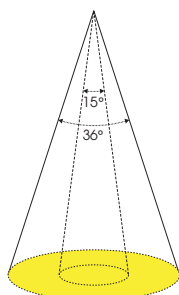

SP LỚP 1 

Sản phẩm	Model sản phẩm	Công suất	SL/thùng	Giá/Cái
		W	Cái	VNĐ
LED Tracklight 10W (xoay góc)	TRL06 20W	20	12	<b>497,000</b>

- Góc chiếu tùy chỉnh **15° + 36°**
- Sử dụng Lense quang học tạo phân bố quang đều
- Vỏ sử dụng nhôm tinh khiết ép thủy lực