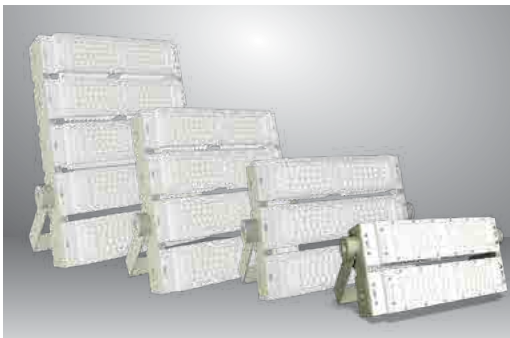

Sản phẩm	Model sản phẩm	Công suất	SL/ thùng	Giá/Cái
		W	Cái	VNĐ
LED chiếu pha 07 100W	CP07 100W	100	1	3,888,000
LED chiếu pha 07 150W	CP07 150W	150	1	4,968,000
LED chiếu pha 07 200W	CP07 200W	200	1	6,480,000
LED chiếu pha 07 250W	CP07 250W	250	1	8,640,000